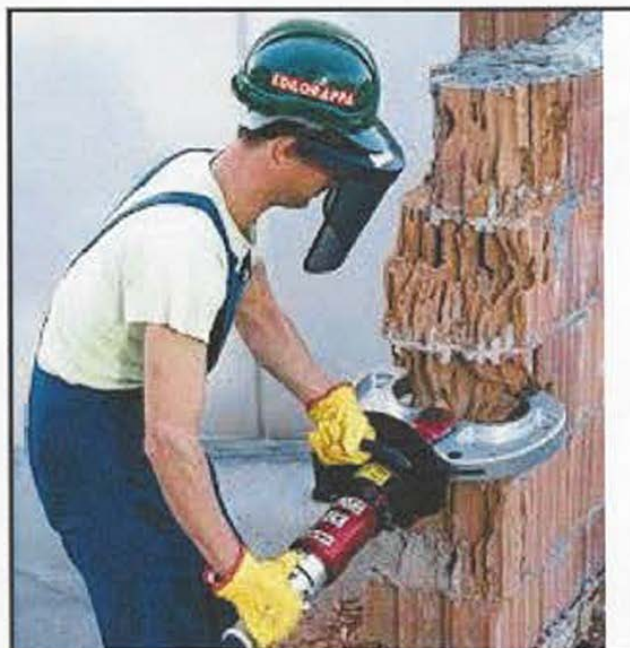

### PINZA DEMOLITRICE

**NEW  
NOLEGGIO SENZA  
DEPOSITO**

Dati

Targa-matricola

Km attuali

Ore lavoro

Lunghezza

Larghezza

Peso

Portata

Altezza

PINZA DEMOLITRICE CON CENTRALINA.  
CENTRALINA ALIMENTATA A 380 VOLT "6,5 KW"  
LUNGHEZZA TUBI 10 MT.  
LA MACCHINA ROMPE MATTONE, CEMENTO/CEMENTO ARMATO

DOCUMENTI RICHIESTI: DOCUMENTO D'IDENTITA', CARTA DI CREDITO, 18 ANNI COMPIUTI.