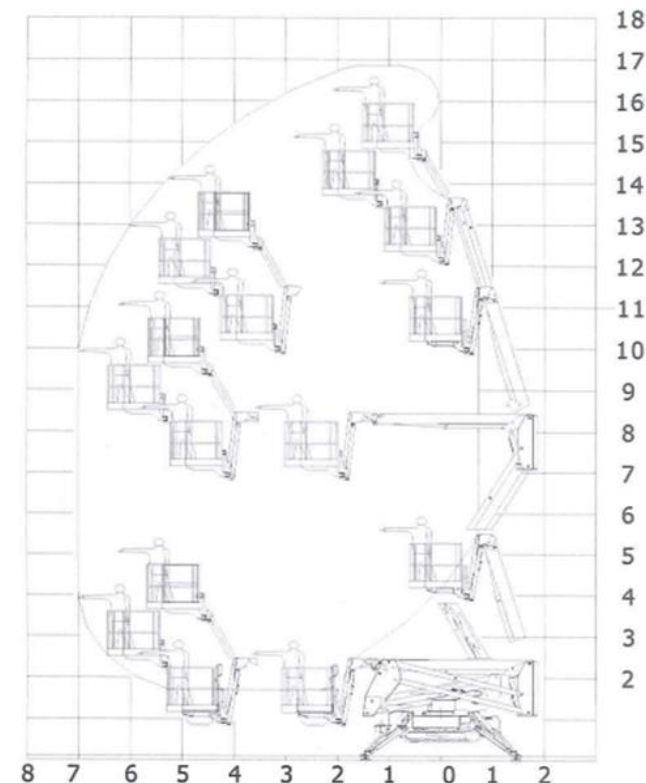

di Manuel Vinciguerra

Via Battaglione Intra, 53
28923 Verbania Trobaso (VB)

0323 - 552050 | info@cambiorapido.it
334 - 2631777 | www.cambiorapidoverbania.it

Piattaforma aerea cingolata 17 metri

DATI

Lunghezza	4,75 MT
Larghezza	0,79 MT
Altezza	2,05 MT
Portata	200 KG
Peso	23 QL
Ponte mobile	SKY LINE

DOCUMENTI RICHIESTI

Documento d'identità, carta di credito, 21 anni compiuti.

Obbligo di attestato di abilitazione per l'utilizzo (solo aziende).

INFORMAZIONI AGGIUNTIVE

Altezza lavoro	17 MT
Sbraccio	7 MT
Ingombro massimo stabilizzatori	3,35 X 3,10 MT
Larghezza senza cesto	0,78 MT
Larghezza con cesto	1,60 MT
Funzionamento	Benzina o Elettrica
Fornita con il pieno di carburante	