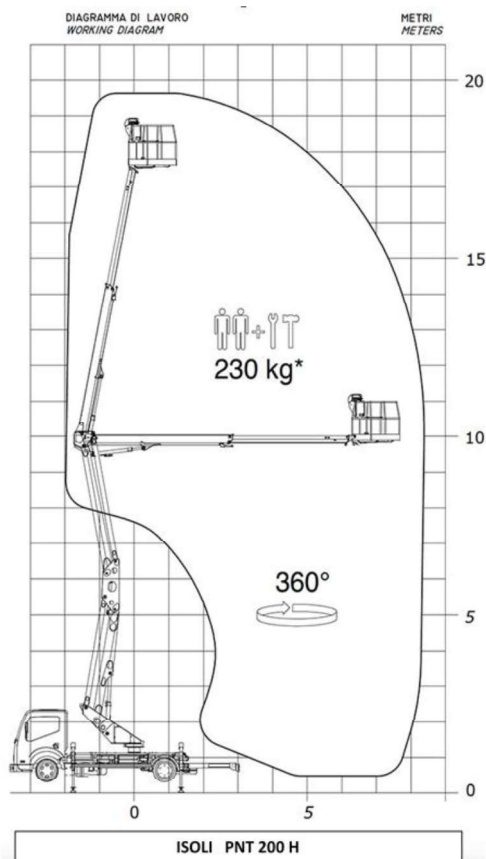

Piattaforma aerea autocarrata 20 metri

DATI

Targa	FZ458YC
Lunghezza	6,97 MT
Larghezza	2,20 MT
Altezza	2,72 MT
Portata	230 KG
Peso	35 QL
Ponte mobile	ISOLI PNT200H

DOCUMENTI RICHIESTI

Patente B, documento d'identità, carta di credito, 21 anni compiuti.
Obbligo di attestato di abilitazione per l'utilizzo (solo aziende).

LARGHEZZA IN ASSETTO DI MARCIA MT 2,20

INFORMAZIONI AGGIUNTIVE

Altezza lavoro	19,70 MT
Altezza calpestio	17,90 MT
Sbraccio	8,95 MT
Ingombro massimo - in sagoma	2,40 MT
Carburante	Diesel
Classe ambientale	Euro 6B
Posti a sedere	3