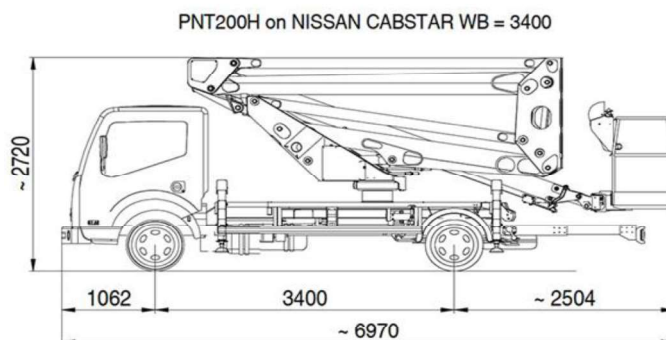

Piattaforma aerea autocarrata 20 metri

DATI

Targa	FZ458YC
Lunghezza	6,97 MT
Larghezza	2,20 MT
Altezza	2,72 MT
Portata	230 KG
Peso	35 QL
Ponte mobile	ISOLI PNT200H

DOCUMENTI RICHIESTI

Patente B, documento d'identità, carta di credito, 21 anni compiuti.
Obbligo di attestato di abilitazione per l'utilizzo (solo aziende).

LARGHEZZA IN ASSETTO DI MARCIA MT 2,20

INFORMAZIONI AGGIUNTIVE

Altezza lavoro	19,70 MT
Altezza calpestio	17,90 MT
Sbraccio	8,95 MT
Ingombro massimo - in sagoma	2,40 MT
Carburante	Diesel
Classe ambientale	Euro 6B
Posti a sedere	3