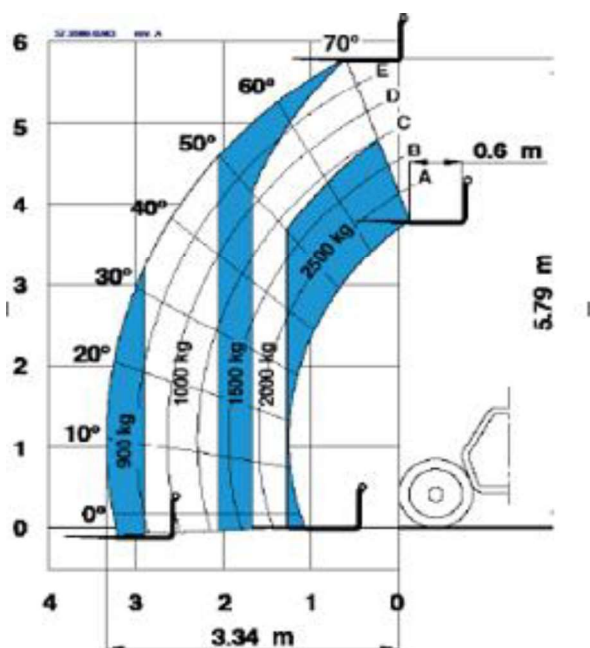

Muletto telescopico Terex

DATI

Altezza	1,92 MT
Larghezza	1,80 MT
Lunghezza	3,72 MT
Portata	25 QL
Peso	45 QL

DOCUMENTI RICHIESTI

Patente B, Documento d'identità, carta di credito, 21 anni compiuti.

Obbligo di attestato di abilitazione per l'utilizzo (solo aziende)

INFORMAZIONI AGGIUNTIVE

Altezza massima di sollevamento	5,79 MT
Portata massima	2.500 KG
Portata alla massima altezza	2.000 KG
Portata al massimo sbraccio	900 KG
Sbraccio massimo in avanti	3,34 MT
Sbraccio alla massima altezza	0,60 MT
Altezza scarico massimo	2,15 MT
Carburante	Diesel
Fornito con il pieno di carburante	
Possibilità di noleggio con forche, benna e benna impastatrice	
Lunghezza forche	1,20 MT
Il mezzo è 4x4 con 4 ruote sterzanti	