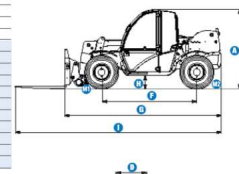

Lunghezza

3,72 MT

Larghezza

1,80 MT

Peso

44,50 QL

Portata

25,00 QL

Altezza

1,92 MT

Caratteristiche tecniche

MODELLO	GTH™-2506
MISURE	
Altezza massima di sollevamento	5,79 m
Portata alla massima altezza	2500 kg
Portata al massimo abbraccio	900 kg
Sbraccio massimo in avanti	3,34 m
Sbraccio alla massima altezza	0,60 m
Altezza	1,92 m
Altezza al volante	1,25 m
Larghezza	1,81 m
larghezza interno cabina	0,75 m
Carrreggiata	1,50 m
Freno	2,22 m
Lunghezza alla piastra porte forche	3,84 m
Altezza libera da terra	0,33 m
Lunghezza totale	5,04 m
Angolo di attacco	90°
Angolo di uscita	70°