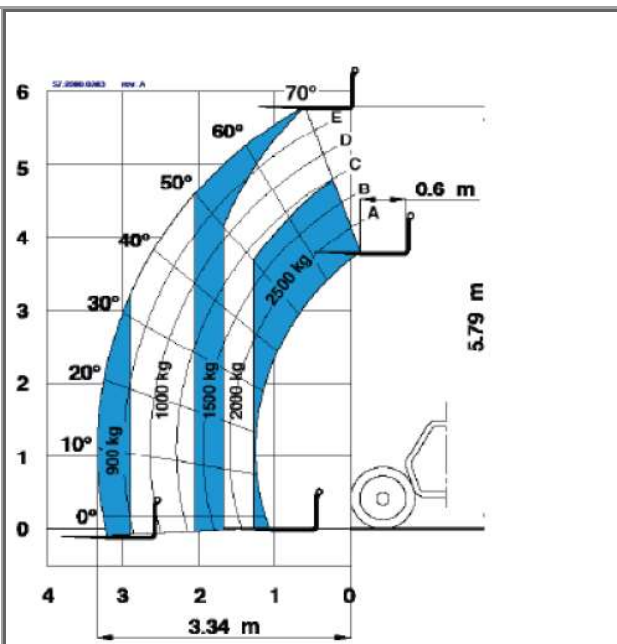

Lunghezza

3,72 MT

Larghezza

1,80 MT

Peso

44,50 QL

Portata

25,00 QL

Altezza

1,92 MT

Caratteristiche tecniche

MODELLO	GTH™-2506
MISURE	
Altezza massima di sollevamento	5,79 m
Portata alla massima altezza	2500 kg
Portata al massimo abbraccio	900 kg
Sbraccio massimo in avanti	3,34 m
Sbraccio alla massima altezza	0,60 m
Altezza	1,92 m
Altezza al volante	1,25 m
Larghezza	1,81 m
larghezza interno cabina	0,75 m
Carrreggiata	1,50 m
Freno	2,22 m
Lunghezza alla piastra porte forche	3,84 m
Altezza libera da terra	0,33 m
Lunghezza totale	5,04 m
Angolo di attacco	90°
Angolo di uscita	70°

IL MEZZO E' 4X4 --- 4 RUOTE STERZANTI
LUNGHEZZA FORCHE 1,20MT

CARBURANTE: DIESEL (FORNITO COL PIENO)
DOCUMENTI RICHIESTI: PATENTE B, DOCUMENTO
D'IDENTITA', CARTA DI CREDITO, 21 ANNI COMPIUTI.
OBBLIGO ATTESTATO DI ABILITAZIONE PER LE AZIENDE.