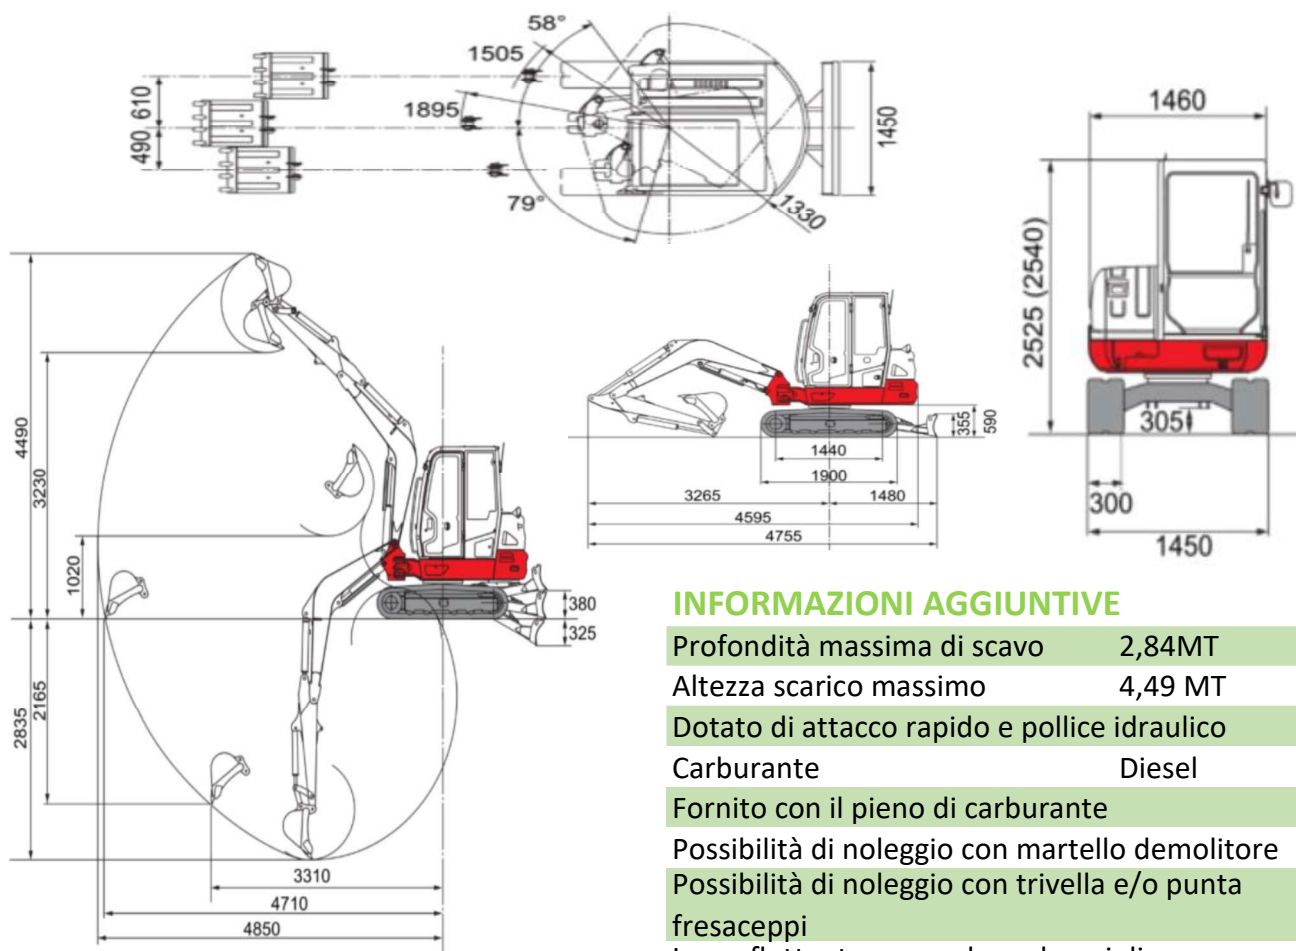

Miniescavatore Takeuchi TB230

DATI

Altezza	2,54 MT
Larghezza	1,46 MT
Lunghezza	4,76 MT
Peso	30 QL
Modello	TAKEUCHI TB230

DOCUMENTI RICHIESTI

Documento d'identità, carta di credito, 21 anni compiuti.

INFORMAZIONI AGGIUNTIVE

Profondità massima di scavo	2,84MT
Altezza scarico massimo	4,49 MT
Dotato di attacco rapido e pollice idraulico	
Carburante	Diesel
Fornito con il pieno di carburante	
Possibilità di noleggio con martello demolitore	
Possibilità di noleggio con trivella e/o punta fresaceppi	
Lama flottante per svolgere lavori di livellamento e reinterro	