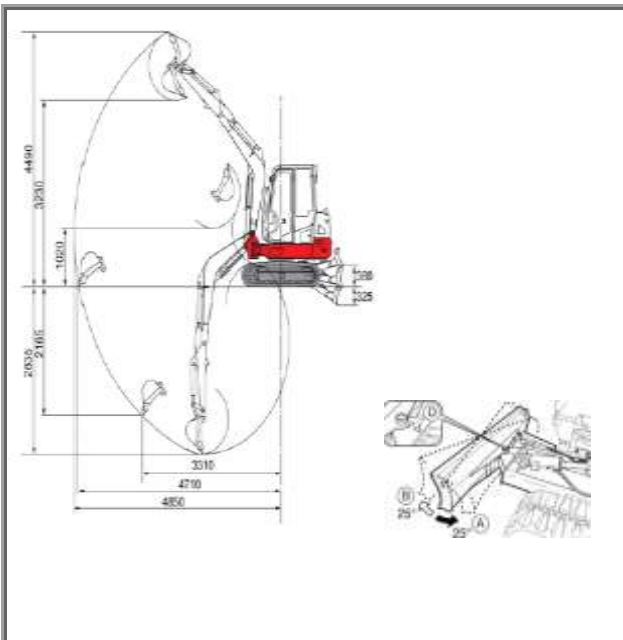

MINIESCAVATORE TAKEUCHI TB 230

Dati

Targa-matricola

Km attuali

Ore lavoro

Lunghezza

Larghezza

1,450 MT

Peso

30 QL

Portata

Altezza

2,55 MT

PROFONDITA' MAX. DI SCAVO MT. 2,835
ALTEZZA SCARICO MAX. MT. 3,230
ATTACCO RAPIDO PER BENNE MM 25-60-80
LAMA FLOTTANTE PER SVOLGERE LAVORI DI LIVELLAMENTO
E REINTERRO
MARTELLA DEMOLITORE DA KG.140