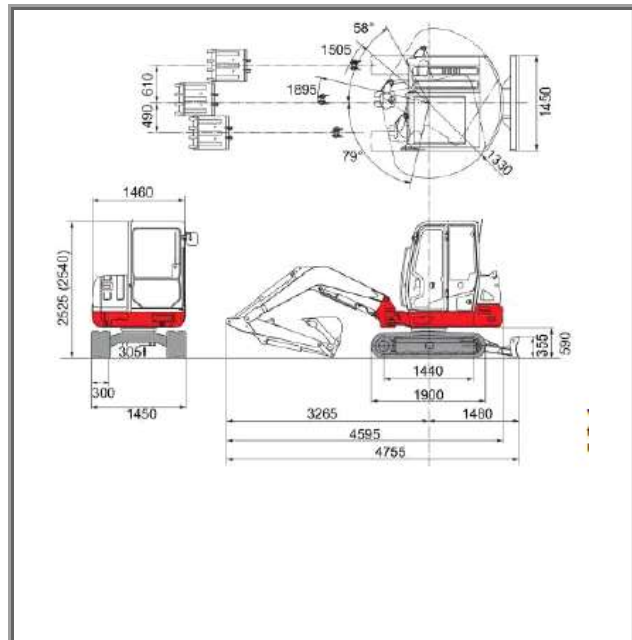

MINIESCAVATORE TAKEUCHI TB 230

Dati

Targa-matricola

Km attuali

Ore lavoro

Lunghezza

Larghezza

1,450 MT

Peso

30 QL

Portata

Altezza

2,55 MT

PROFONDITA' MAX. DI SCAVO MT. 2,835
ALTEZZA SCARICO MAX. MT. 3,230
ATTACCO RAPIDO PER BENNE MM 25-60-80
LAMA FLOTTANTE PER SVOLGERE LAVORI DI LIVELLAMENTO
E REINTERRO
MARTELLA DEMOLITORE DA KG.140