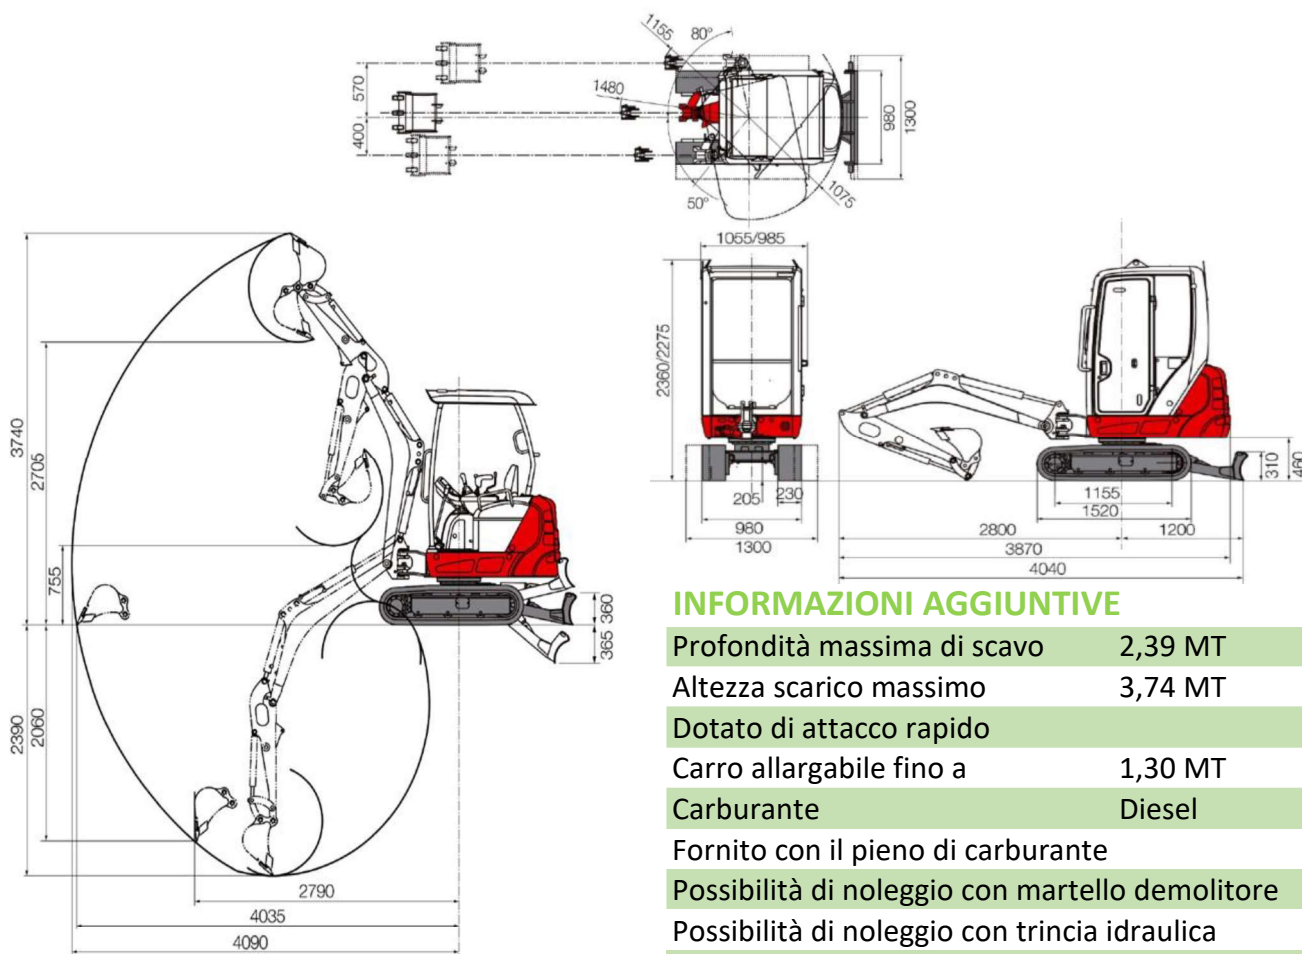

## Miniescavatore Takeuchi TB216

### DATI

Altezza	2,35 MT
Larghezza	1,06 MT
Lunghezza	4,04 MT
Peso	15 QL
Modello	TAKEUCHI TB216

### INFORMAZIONI AGGIUNTIVE

Profondità massima di scavo	2,39 MT
Altezza scarico massimo	3,74 MT
Dotato di attacco rapido	
Carro allargabile fino a	1,30 MT
Carburante	Diesel

Fornito con il pieno di carburante