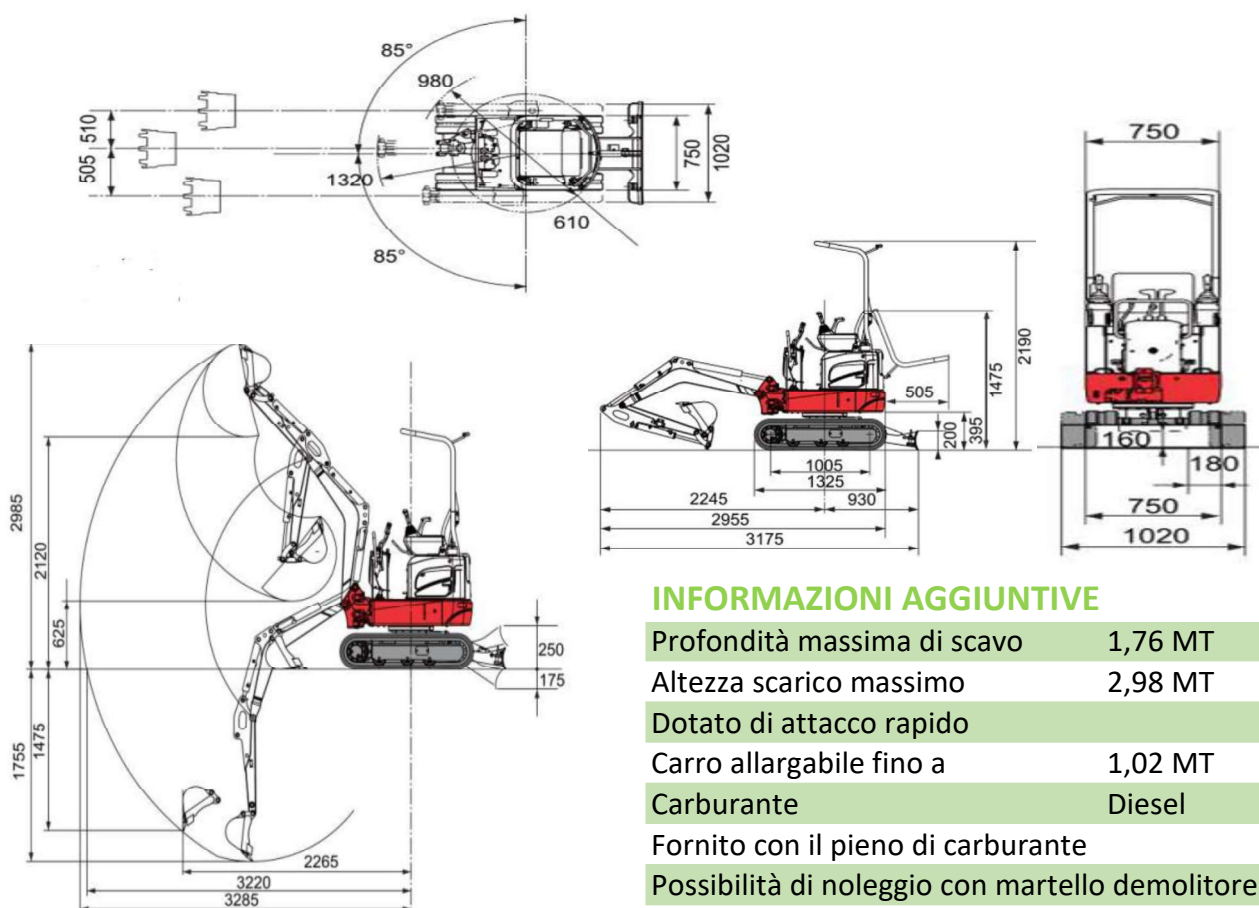

Miniescavatore Takeuchi TB210R girosagoma

DATI

Altezza con Roll-bar	2,19 MT
Altezza senza Roll-bar	1,46 MT
Larghezza minima	0,75 MT
Lunghezza	3,18 MT
Peso	11,50 QL
Modello	TAKEUCHI TB210R

DOCUMENTI RICHIESTI

Documento d'identità, carta di credito, 21 anni compiuti.

INFORMAZIONI AGGIUNTIVE

Profondità massima di scavo	1,76 MT
Altezza scarico massimo	2,98 MT
Dotato di attacco rapido	
Carro allargabile fino a	1,02 MT
Carburante	Diesel
Fornito con il pieno di carburante	
Possibilità di noleggio con martello demolitore	