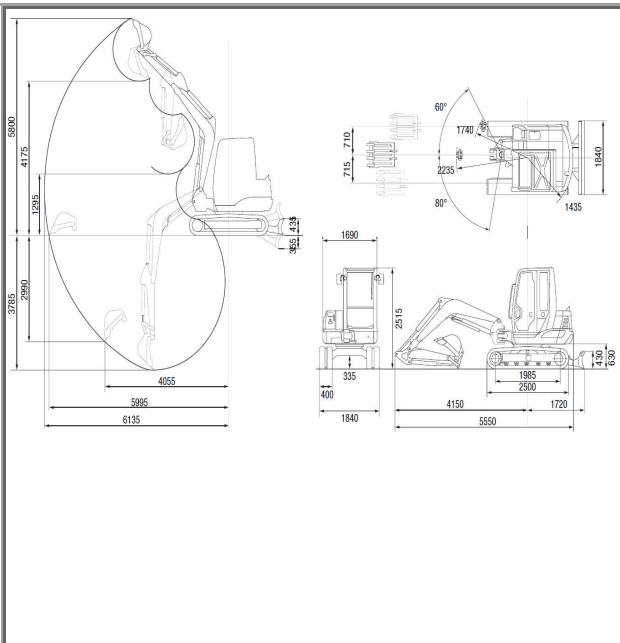

MINIESCAVATORE TAKEUCHI TB145

Dati

Targa-matricola

Km attuali

Ore lavoro

Lunghezza

Larghezza

1,840 MT.

Peso

49 QL.

Portata

Altezza

2,555 MT.

PRONFONDITA' MAX. DI SCAVO MT. 3,810
ALTEZZA SCARICO MAX. MT. 4,170
MARTELLI DEMOLITORE DA KG. 290
ATTACCO RAPIDO PER BENNE MM. 300-600-900

CARBURANTE: DIESEL (FORNITO CON IL PIENO)
DOCUMENTI RICHIESTI: DOCUMENTO D'IDENTITA', CARTA DI CREDITO, 18 ANNI COMPIUTI.