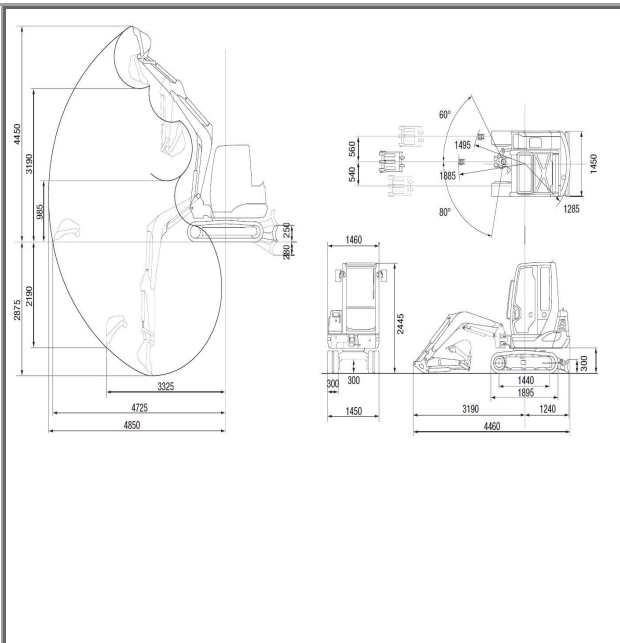

MINIESCAVATORE TAKEUCHI TB125

Dati

Targa-matricola

TAK30

Km attuali

0

Ore lavoro

3.430

Lunghezza

Larghezza

1,450 MT.

Peso

29 QL.

Portata

Altezza

2,450 MT.

PRONFONDITA' MAX. DI SCAVO MT. 2,890
ALTEZZA SCARICO MAX. MT. 3,175
MARTELLI DEMOLITORE DA KG. 190
ATTACCO RAPIDO PER BENNE MM. 300-500-700-1300

CARBURANTE: DIESEL (FORNITO CON IL PIENO)
DOCUMENTI RICHIESTI: DOCUMENTO D'IDENTITA', CARTA DI CREDITO, 18 ANNI COMPIUTI.