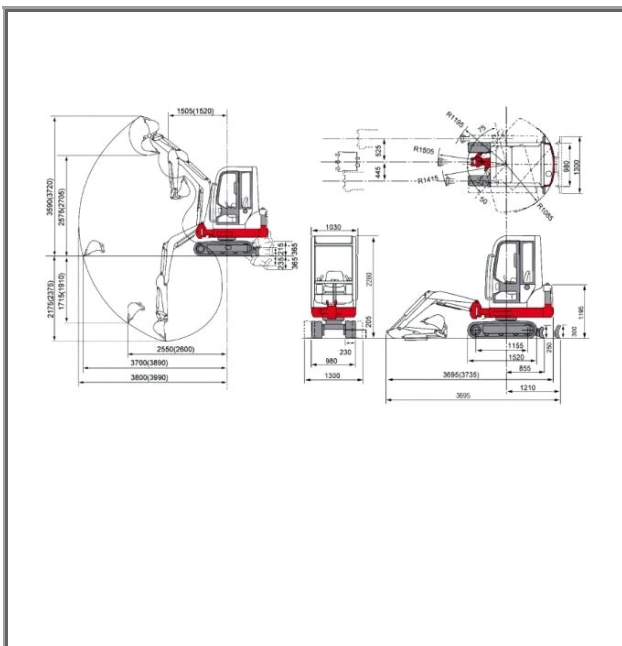

MINIESCAVATORE TAKEUCHI TB016

Dati

Targa-matricola

TAK16

Km attuali

0

Ore lavoro

1.210

Lunghezza

Larghezza

0,980-1,300 MT

Peso

16 QL

Portata

Altezza

2,260

PRONFONDITA' MAX. DI SCAVO MT. 2,400
ALTEZZA SCARICO MAX. MT. 2,845
MARTELLI DEMOLITORE DA KG. 106
ATTACCO RAPIDO PER BENNE MM. 250-450-600
CARRO ALLARGABILE

CARBURANTE: DIESEL (FORNITO CON IL PIENO)
DOCUMENTI RICHIESTI: DOCUMENTO D'IDENTITA', CARTA DI CREDITO, 18 ANNI COMPIUTI.