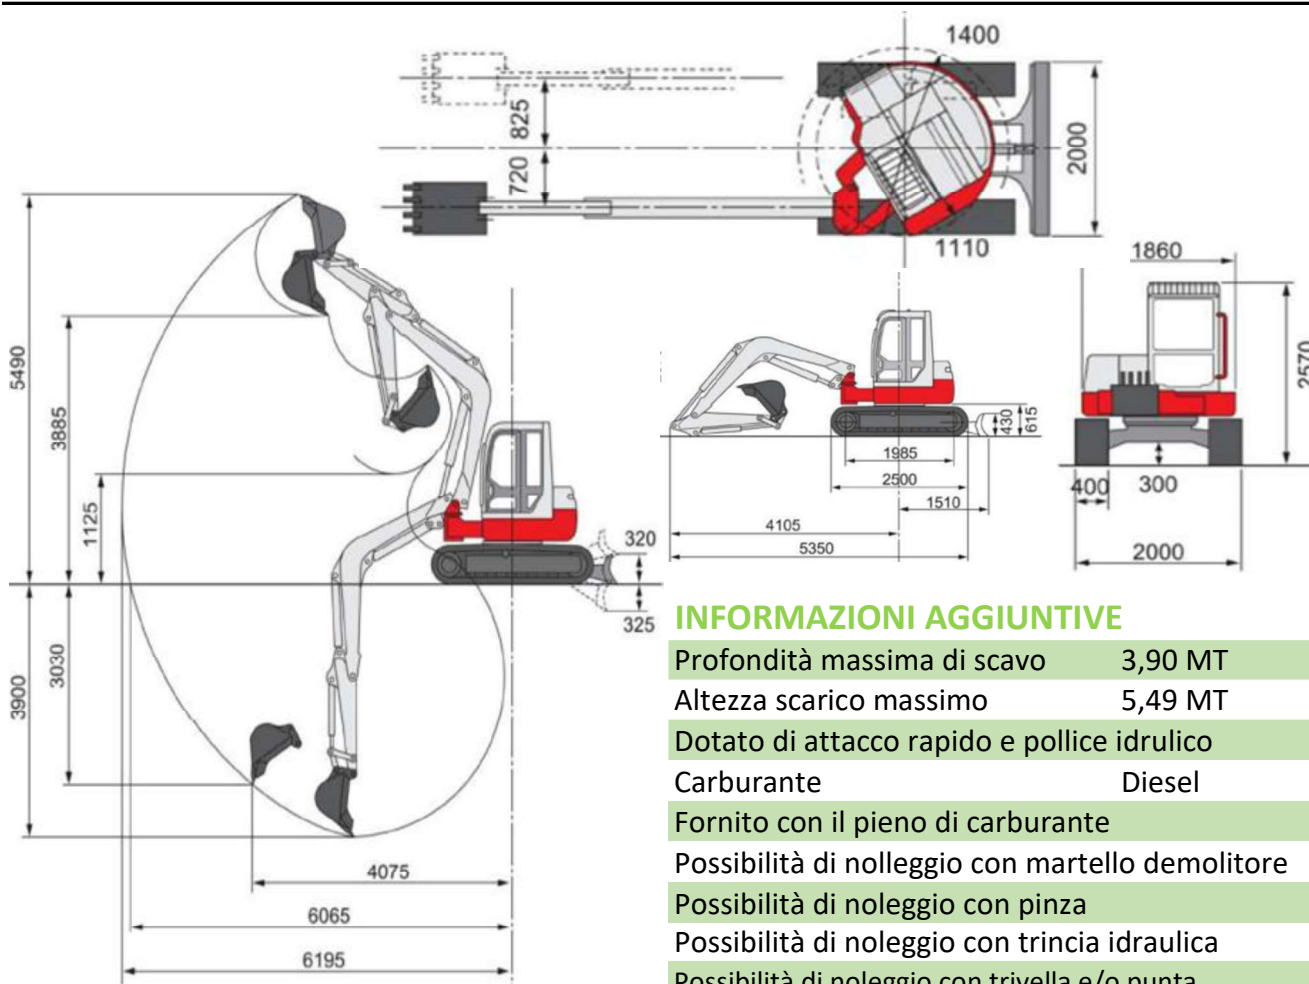

Miniescavatore Takeuchi TB153FR girosagoma

DATI

Altezza	2,57 MT
Larghezza	2,00 MT
Lunghezza	5,35 MT
Peso	56 QL
Modello	TAKEUCHI TB153FR

DOCUMENTI RICHIESTI

Documento d'identità, carta di credito, 21 anni compiuti.

INFORMAZIONI AGGIUNTIVE

Profondità massima di scavo 3,90 MT

Altezza scarico massimo 5,49 MT

Dotato di attacco rapido e pollice idraulico

Carburante Diesel

Fornito con il pieno di carburante

Possibilità di noleggio con martello demolitore

Possibilità di noleggio con pinza

Possibilità di noleggio con trincia idraulica

Possibilità di noleggio con trivella e/o punta fresaceppi