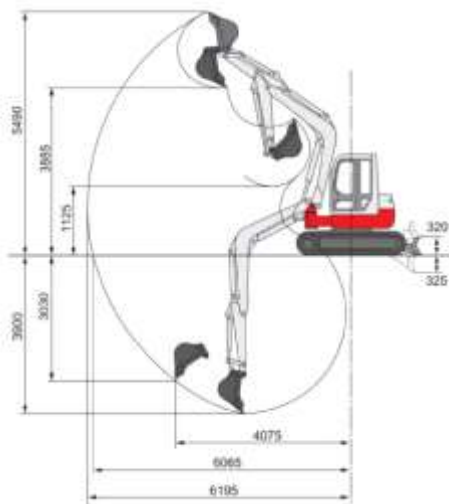

##### Lunghezza

5,35 MT

##### Larghezza

2,20 MT

##### Peso

56 QL

##### Altezza

2,57 MT

PROFONDITÀ MAX. DI SCAVO MT. 3,91  
ALTEZZA SCARICO MAX. MT. 5,49  
MARTELLI DEMOLITORE DA KG. 290  
ATTACCO RAPIDO PER BENNE MM. 300-600-900  
ATTACCO RAPIDO PER PINZA HSP 020  
ATTACCO RAPIDO PER TRINCIATRICE IDRAULICA C110