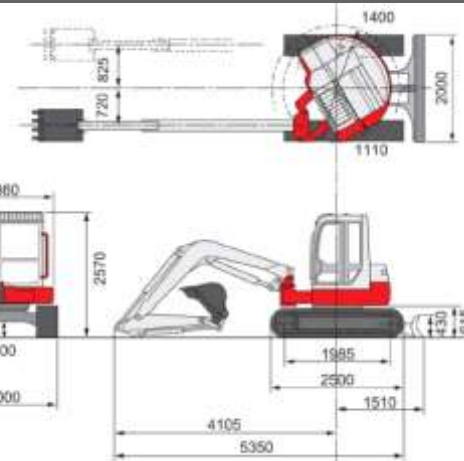

##### Lunghezza

5,35 MT

##### Larghezza

2,20 MT

##### Peso

56 QL

##### Altezza

2,57 MT

PROFONDITÀ MAX. DI SCAVO MT. 3,91  
ALTEZZA SCARICO MAX. MT. 5,49  
MARTELLI DEMOLITORE DA KG. 290  
ATTACCO RAPIDO PER BENNE MM. 300-600-900  
ATTACCO RAPIDO PER PINZA HSP 020  
ATTACCO RAPIDO PER TRINCIATRICE IDRAULICA C110