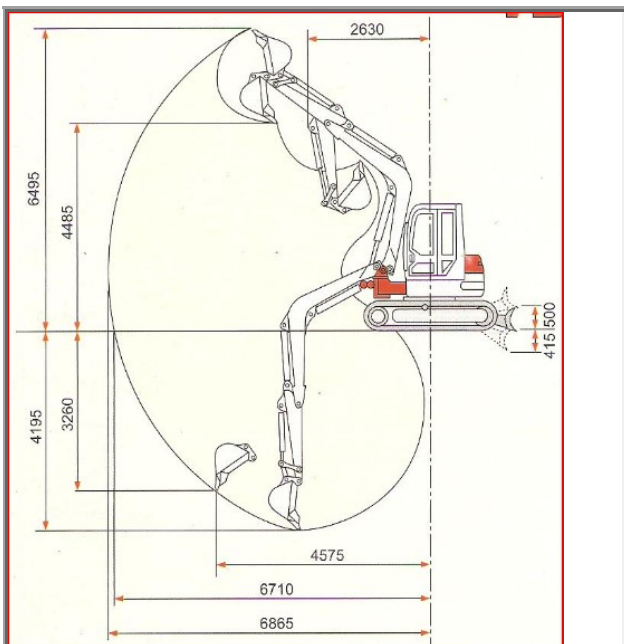

ESCAVATORE TAKEUCHI TB 85 FR GIROSAGOMA

Dati

Targa-matricola

Km attuali

Ore lavoro

Lunghezza

Larghezza

2,300 MT

Peso

85 QL

Portata

Altezza

2,715 MT

SCAVATORE GIROSAGOMA
PRONFONDITA' MAX. DI SCAVO MT. 4,545
ALTEZZA SCARICO MAX. MT. 4,475
MARTELLI DEMOLITORE DA KG. 480
ATTACCO RAPIDO PER BENNE MM. 350-700-1000

CARBURANTE: DIESEL (FORNITO CON IL PIENO)
DOCUMENTI RICHIESTI: PATENTE B, DOCUMENTO
D'IDENTITA', CARTA DI CREDITO, 18 ANNI COMPIUTI.