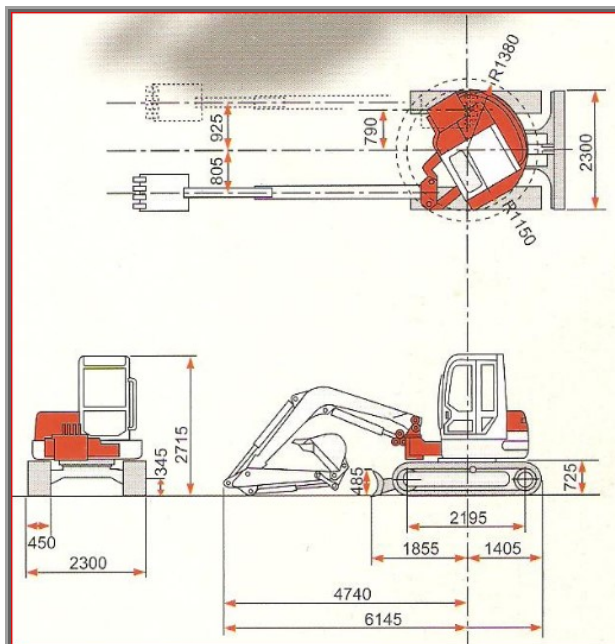

ESCAVATORE TAKEUCHI TB 85 FR GIROSAGOMA

Dati

Targa-matricola

Km attuali

Ore lavoro

Lunghezza

Larghezza

2,300 MT

Peso

85 QL

Portata

Altezza

2,715 MT

SCAVATORE GIROSAGOMA
PRONFONDITA' MAX. DI SCAVO MT. 4,545
ALTEZZA SCARICO MAX. MT. 4,475
MARTELLI DEMOLITORE DA KG. 480
ATTACCO RAPIDO PER BENNE MM. 350-700-1000

CARBURANTE: DIESEL (FORNITO CON IL PIENO)
DOCUMENTI RICHIESTI: PATENTE B, DOCUMENTO
D'IDENTITA', CARTA DI CREDITO, 18 ANNI COMPIUTI.