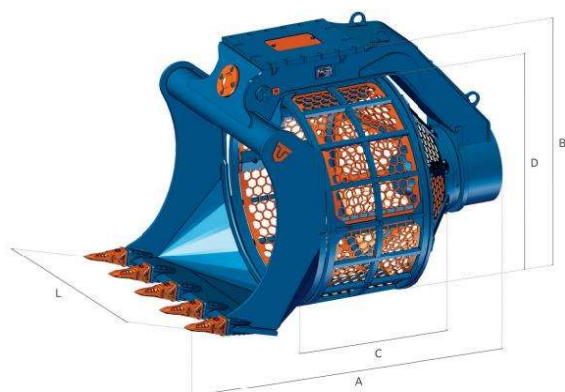

DOCUMENTI RICHIESTI

Documento d'identità, carta di credito, 21 anni compiuti.