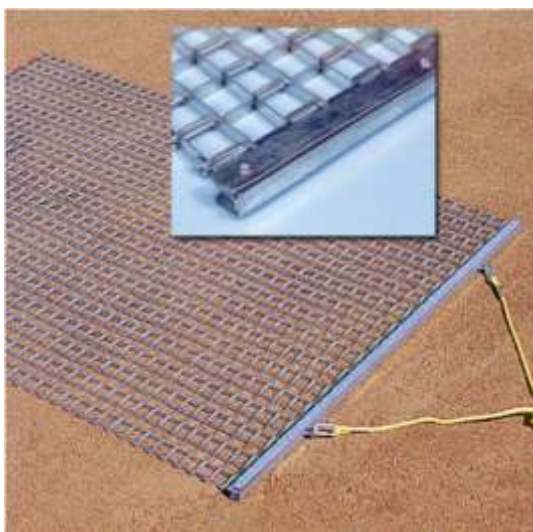

RETE LIVELLATRICE ZINCATA KEYSTONE

Dati

Targa-matricola

Km attuali

Ore lavoro

Lunghezza

76 CM

Larghezza

122 CM

Peso

9,7 KG

Portata

Altezza

LE RETI LIVELLATRICI KEYSTONE VENGONO UTILIZZATE DOPO UNA CAROTATURA PER LO SMINUZZAMENTO DEI GRUMI DI TERRA, OPPURE DOPO UNA SEMINA PER COPRIRE LE SEMENTI E NELLO STESSO TEMPO LIVELLARE IL TERRENO.

LA RETE È DOTATA DI UN ATTACCO PER IL TRAINO FORMATO DA UNA CORDA CON UNA MANOPOLA IN LEGNO.

LA FORMA DELLE MAGLIE È QUADRATA DI 25X25 MM.

DIMENSIONE 76 X 122 CM

PESO 9,7 KG

MAGLIE QUADRATE 25 X 25 MM

DOCUMENTI RICHIESTI: DOCUMENTO D'IDENTITA', CARTA DI CREDITO, 18 ANNI COMPIUTI.