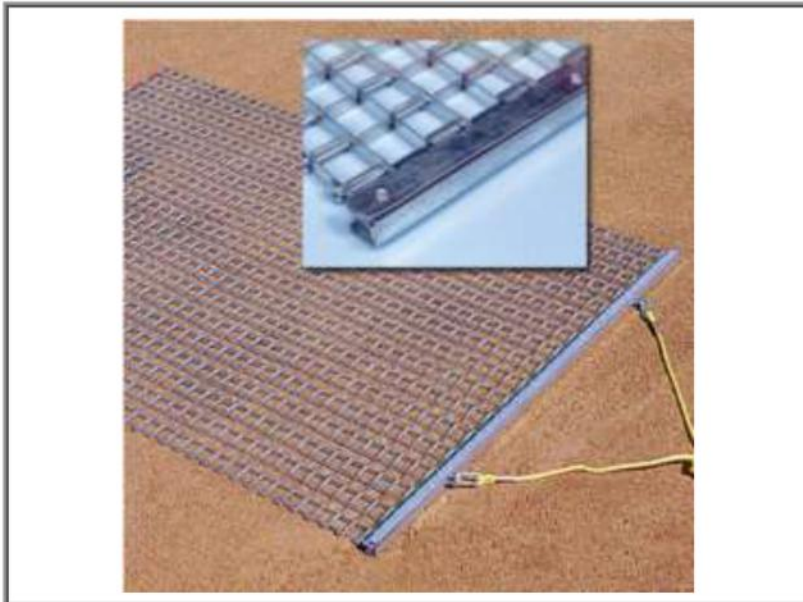

RETE LIVELLATRICE ZINCATA KEYSTONE

Dati

Targa-matricola

Km attuali

Ore lavoro

Lunghezza

Larghezza

Peso

Portata

Altezza

LE RETI LIVELLATRICI KEYSTONE VENGONO UTILIZZATE DOPO UNA CAROTATURA PER LO SMINUZZAMENTO DEI GRUMI DI TERRA, OPPURE DOPO UNA SEMINA PER COPRIRE LE SEMENTI E NELLO STESSO TEMPO LIVELLARE IL TERRENO.

LA RETE È DOTATA DI UN ATTACCO PER IL TRAINO FORMATO DA UNA CORDA CON UNA MANOPOLA IN LEGNO.

LA FORMA DELLE MAGLIE È QUADRATA DI 25X25 MM.

DIMENSIONE 76 X 122 CM

PESO 9,7 KG

MAGLIE QUADRATE 25 X 25 MM

DOCUMENTI RICHIESTI: DOCUMENTO D'IDENTITÀ, CARTA DI CREDITO, 18 ANNI COMPIUTI.