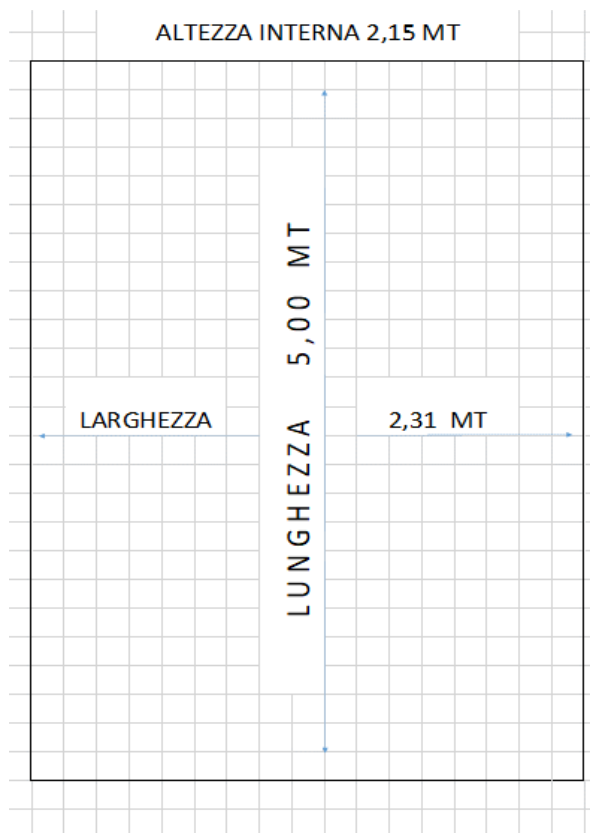

Renault Trucks Mascott con sponda idraulica - Patente C

DATI

Targa	CT877GH
Lunghezza	5,00 MT
Larghezza	2,31 MT
Altezza	2,15 MT
Portata	24,80 QL
Portata sponda idraulica (opzionale)	7,50 QL
Peso	60 QL

DOCUMENTI RICHIESTI

Patente C, documento d'identità, carta di credito, 21 anni compiuti.

INFORMAZIONI AGGIUNTIVE

Larghezza esterna	2,37 MT
Lunghezza esterna	7,49 MT
Altezza esterna	3,20 MT
Classe ambientale	Euro 3
Posti a sedere	3
Carburante	Diesel
Fornito con pieno di carburante	
Furgone telonato con centina	
Possibilità noleggio di sponda idraulica e transpallet	