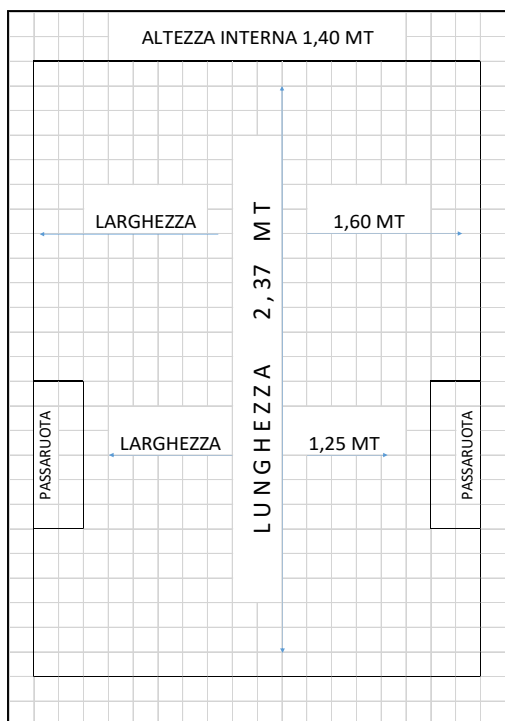

## Fiat Scudo

### DATI

Targa	EZ951KJ
Portata	11 QL
Peso	30 QL

### DIMENSIONI VANO CARICO

### INFORMAZIONI AGGIUNTIVE

Larghezza esterna (specchi chiusi)	2,10 MT
Lunghezza esterna	5,14 MT
Altezza esterna	1,95 MT
Altezza porta posteriore	1,23 MT
Larghezza porta posteriore	1,27 MT
Altezza porta laterale	1,29 MT
Larghezza porta laterale	0,78 MT
Classe ambientale	Euro 5B
Posti a sedere	3
Carburante	Diesel
Fornito con il pieno di carburante	