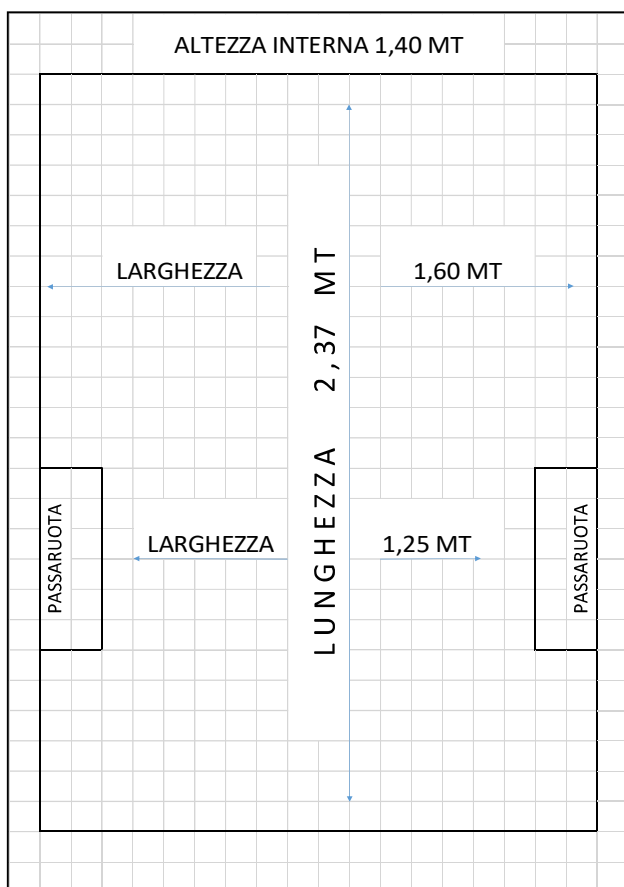

Fiat Scudo

DATI

Targa	EZ951KJ
Lunghezza	2,37 MT
Larghezza	1,60 MT
Altezza	1,40 MT
Portata	11 QL
Peso	30 QL

DOCUMENTI RICHIESTI

Patente B, documento d'identità, carta di credito, 21 anni compiuti.

INFORMAZIONI AGGIUNTIVE

Larghezza esterna	1,90 MT
Lunghezza esterna	5,14 MT
Altezza esterna	1,95 MT
Altezza porta posteriore	1,23 MT
Larghezza porta posteriore	1,27 MT
Altezza porta laterale	1,29 MT
Larghezza porta laterale	0,78 MT
Classe ambientale	Euro 5B
Posti a sedere	3
Carburante	Diesel
Fornito con il pieno di carburante	