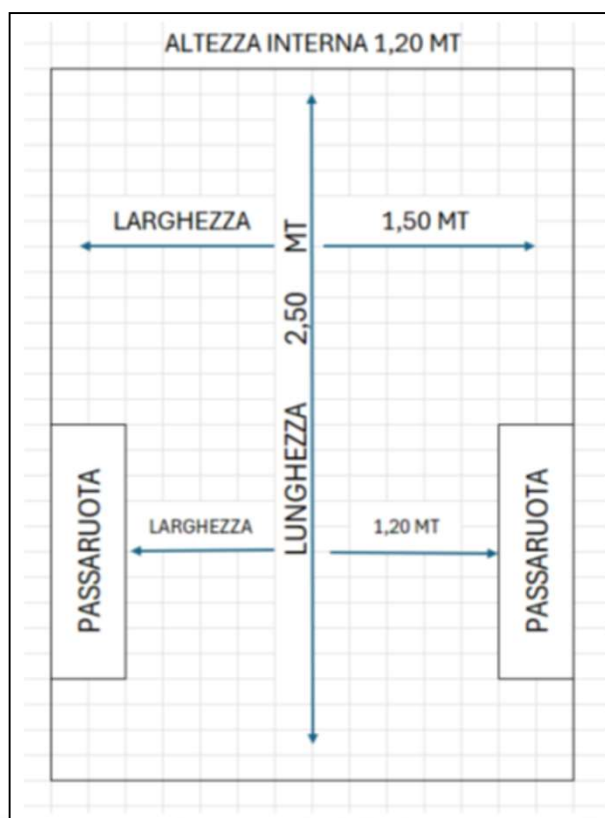

Fiat Scudo - passolungo

DATI

Targa	GY864VR
Portata	12,60 QL
Peso	30 QL

DOCUMENTI RICHIESTI

Patente B, documento d'identità, carta di credito, 21 anni compiuti.

DIMENSIONI VANO CARICO

INFORMAZIONI AGGIUNTIVE

Larghezza esterna (specchi chiusi)	2,05 MT
Lunghezza esterna	5,33 MT
Altezza esterna	1,92 MT
Altezza porta posteriore	1,20 MT
Larghezza porta posteriore	1,20 MT
Altezza porta laterale	1,20 MT
Larghezza porta laterale	0,80 MT
Classe ambientale	Euro 6E
Posti a sedere	3
Carburante	Diesel
Fornito con il pieno di carburante	