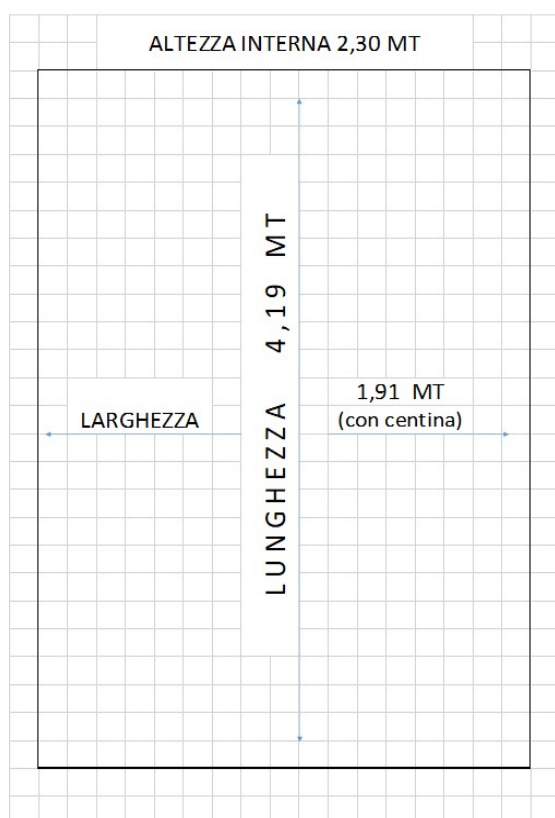

Fiat Ducato Telonato

DATI

Targa	GE372MG
Portata	11,40 QL
Peso	35 QL

DOCUMENTI RICHIESTI

Patente B, documento d'identità, carta di credito, 21 anni compiuti.

DIMENSIONI VANO CARICO

INFORMAZIONI AGGIUNTIVE

Larghezza esterna (specchi chiusi)	2,30 MT
Lunghezza esterna	6,69 MT
Altezza esterna	3,30 MT
Classe ambientale	Euro 6
Posti a sedere	3
Carburante	Diesel
Fornito con pieno di carburante	
Cabina equipaggiata di deflettore	
Centina telonata apribile su tre lati	