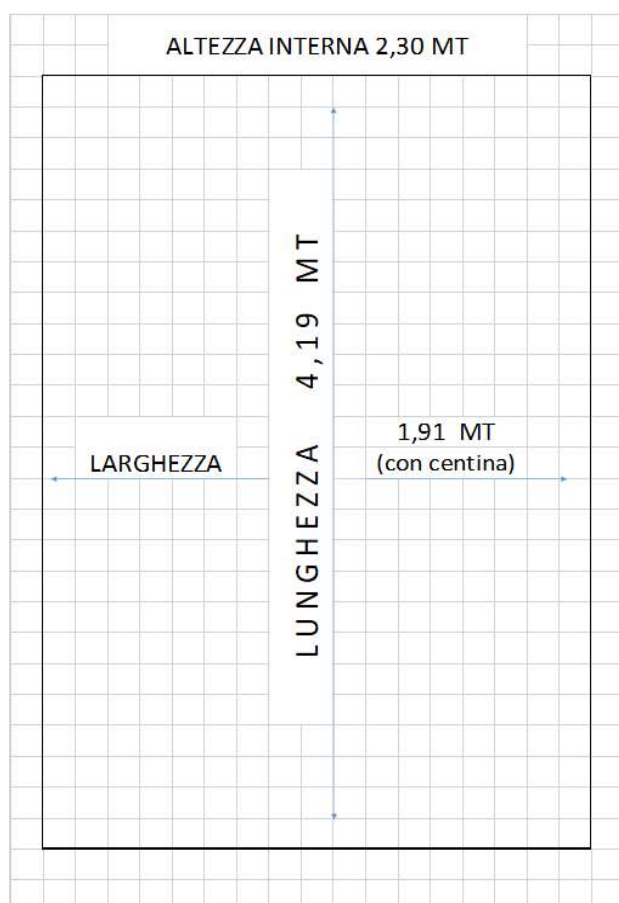

Fiat Ducato Telo

DATI

Targa	ED865PJ
Lunghezza	4,19 MT
Larghezza	1,91 MT
Altezza	2,30 MT
Portata	11,40 QL
Peso	35 QL

DOCUMENTI RICHIESTI

Patente B, documento d'identità, carta di credito, 21 anni compiuti.

INFORMAZIONI AGGIUNTIVE

Larghezza esterna	2,10 MT
Lunghezza esterna	6,69 MT
Altezza esterna	3,30 MT
Classe ambientale	Euro 4
Posti a sedere	3
Carburante	Diesel
Fornito con pieno di carburante	