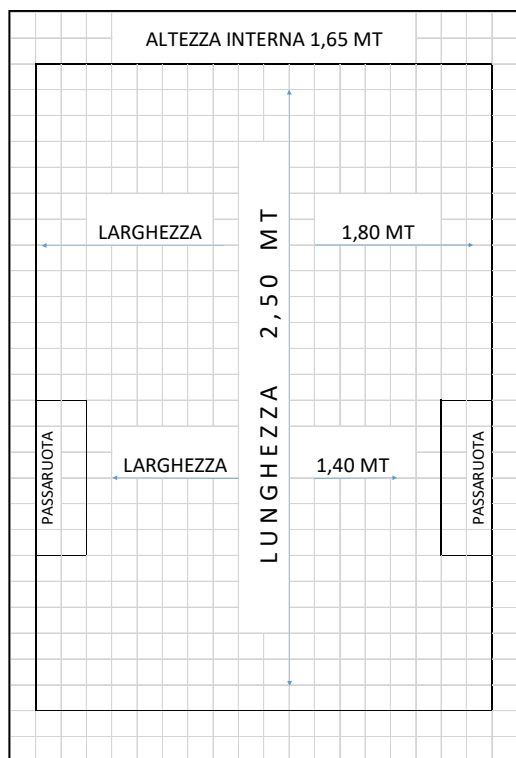

Fiat Ducato Medio

DATI

| | |
|---------|---------|
| Targa | EZ254KH |
| Portata | 14 QL |
| Peso | 33 QL |

DOCUMENTI RICHIESTI

Patente B, documento d'identità, carta di credito, 21 anni compiuti.
Per rimorchio: Patente B96 o BE

DOCUMENTI VANO CARICO

INFORMAZIONI AGGIUNTIVE

| | |
|------------------------------------|-------------|
| Larghezza esterna (specchi chiusi) | 2,38 MT |
| Lunghezza esterna | 4,96 MT |
| Altezza esterna | 2,20 MT |
| Altezza porta posteriore | 1,50 MT |
| Larghezza porta posteriore | 1,45 MT |
| Altezza porta laterale | 1,47 MT |
| Larghezza porta laterale | 1,07 MT |
| Classe ambientale | Euro 5B |
| Posti a sedere | 3 |
| Carburante | Diesel |
| Fornito con pieno di carburante | |
| Noleggabile con gancio traino | Port. 25 QL |