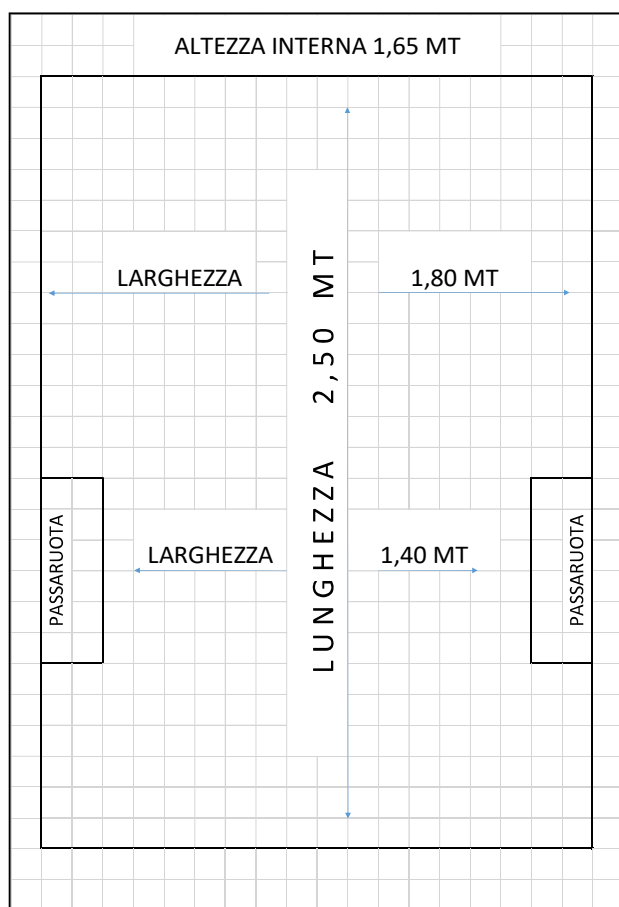

Fiat Ducato Medio

DATI

Targa	EZ254KH
Lunghezza	2,50 MT
Larghezza	1,80 MT
Altezza	1,65 MT
Portata	14 QL
Peso	33 QL

DOCUMENTI RICHIESTI

Patente B, documento d'identità, carta di credito, 21 anni compiuti.

Per rimorchio: Patente B96 o BE

INFORMAZIONI AGGIUNTIVE

Larghezza esterna (specchi chiusi)	2,25 MT
Lunghezza esterna	4,96 MT
Altezza esterna	2,27 MT
Altezza porta posteriore	1,50 MT
Larghezza porta posteriore	1,55 MT
Altezza porta laterale	1,47 MT
Larghezza porta laterale	1,07 MT
Classe ambientale	Euro 5B
Posti a sedere	3
Carburante	Diesel
Fornito con pieno di carburante	
Noleggiabile con gancio traino	Port. 25 QL