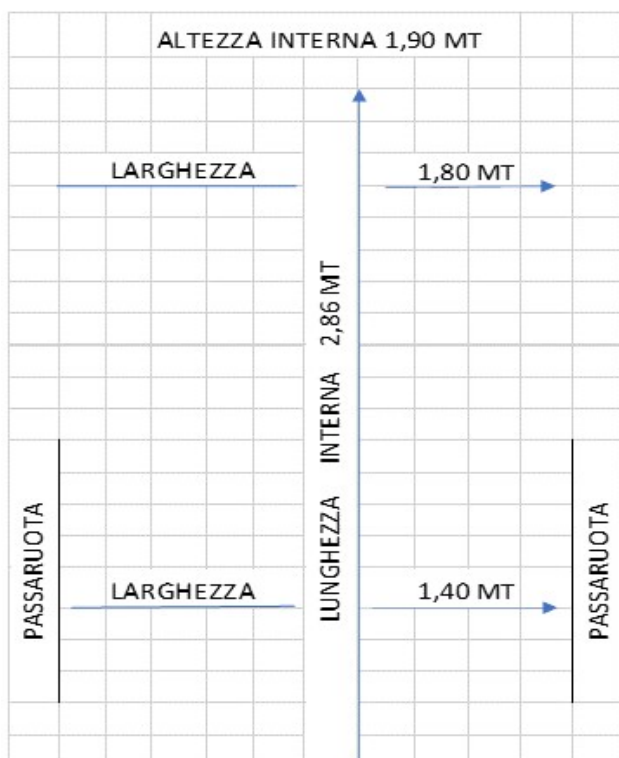

## Fiat Ducato Medio - Tetto alto

### DATI

Targa	GR321RR
Portata	13 QL
Peso	33 QL

### DIMENSIONE VANO CARICO

### INFORMAZIONI AGGIUNTIVE

Larghezza esterna (specchi chiusi)	2,33 MT
Lunghezza esterna	5,42 MT
Altezza esterna	2,50 MT
Altezza porta posteriore	1,75 MT
Larghezza porta posteriore	1,55 MT
Altezza porta laterale	1,70 MT
Larghezza porta laterale	1,23 MT
Classe ambientale	Euro 6D
Posti a sedere	3
Carburante	Diesel
Fornito con pieno di carburante	