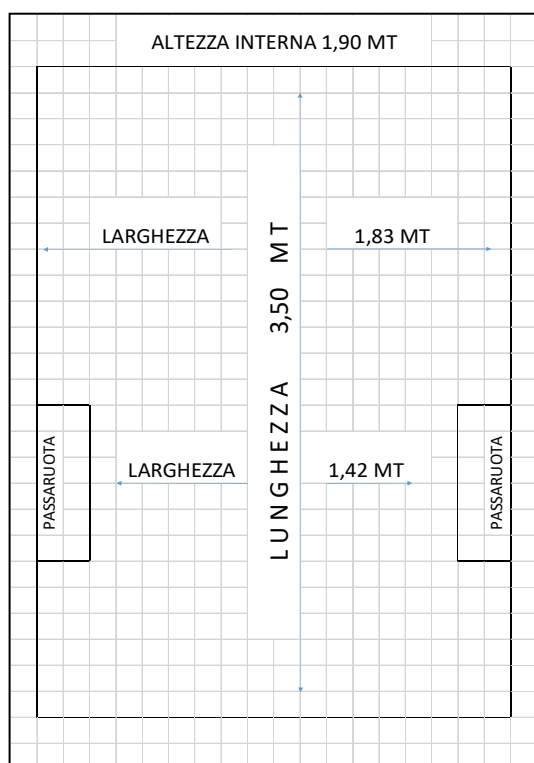

di Manuel Vinciguerra

Via Battaglione Intra, 53
28923 Verbania Trobaso (VB)

0323 - 552050 | info@cambiorapido.it
334 - 2631777 | www.cambiorapidoverbania.it

Fiat Ducato Maxi

DATI

Targa	GR627TB
Portata	13 QL
Peso	35 QL

DOCUMENTI RICHIESTI

Patente B, documento d'identità, carta di credito, 21 anni compiuti.

DIMENSIONI VANO CARICO

INFORMAZIONI AGGIUNTIVE

Larghezza esterna (specchi chiusi)	2,30 MT
Lunghezza esterna	5,99 MT
Altezza esterna	2,55 MT
Altezza porta posteriore	1,80 MT
Larghezza porta posteriore	1,55 MT
Altezza porta laterale	1,73 MT
Larghezza porta laterale	1,23 MT
Classe ambientale	Euro 6D
Posti a sedere	3
Carburante	Diesel
Tipo di cambio	Automatico
Fornito con pieno di carburante	