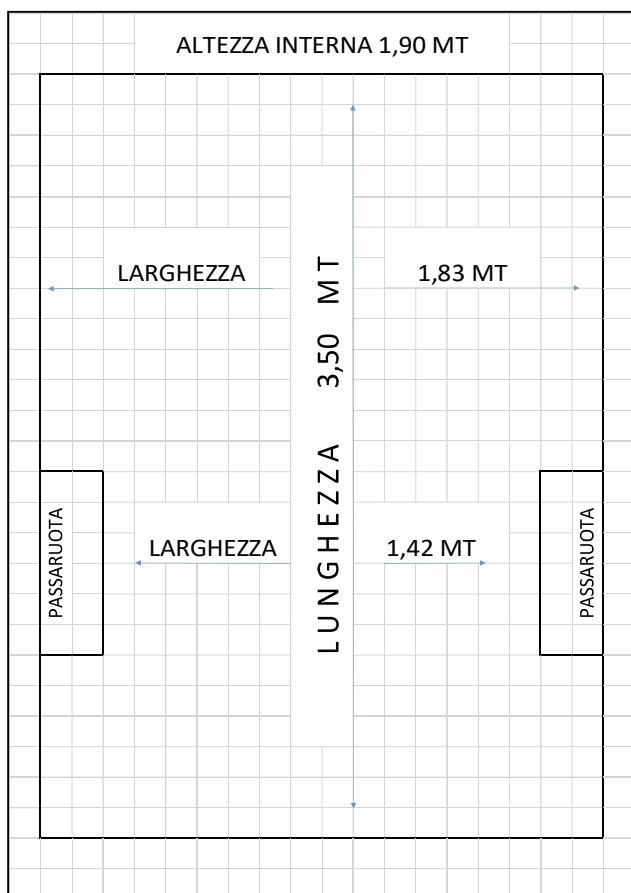

Fiat Ducato Maxi

DATI

| | |
|-----------|----------|
| Targa | EZ255KH |
| Lunghezza | 3,50 MT |
| Larghezza | 1,83 MT |
| Altezza | 1,90 MT |
| Portata | 14,50 QL |
| Peso | 35 QL |

DOCUMENTI RICHIESTI

Patente B, documento d'identità, carta di credito, 21 anni compiuti.

INFORMAZIONI AGGIUNTIVE

| | |
|---------------------------------|---------|
| Larghezza esterna | 2,05 MT |
| Lunghezza esterna | 5,99 MT |
| Altezza esterna | 2,50 MT |
| Altezza porta posteriore | 1,80 MT |
| Larghezza porta posteriore | 1,55 MT |
| Altezza porta laterale | 1,73 MT |
| Larghezza porta laterale | 1,23 MT |
| Classe ambientale | Euro 5B |
| Posti a sedere | 3 |
| Carburante | Diesel |
| Fornito con pieno di carburante | |