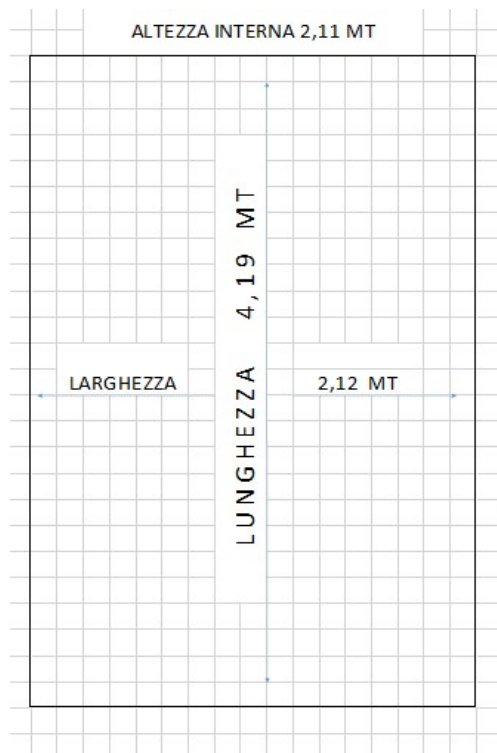

## Fiat ducato centinato

### DATI

Targa	GX108MZ
Portata	10,50 QL
Peso	35 QL

### DIMENSIONI VANO CARICO

### INFORMAZIONI AGGIUNTIVE

Larghezza esterna (specchi chiusi)	2,30 MT
Lunghezza esterna	6,76 MT
Altezza esterna	3,00 MT
Larghezza porta posteriore	2,02 MT
Classe ambientale	Euro 6E
Posti a sedere	3
Carburante	Diesel