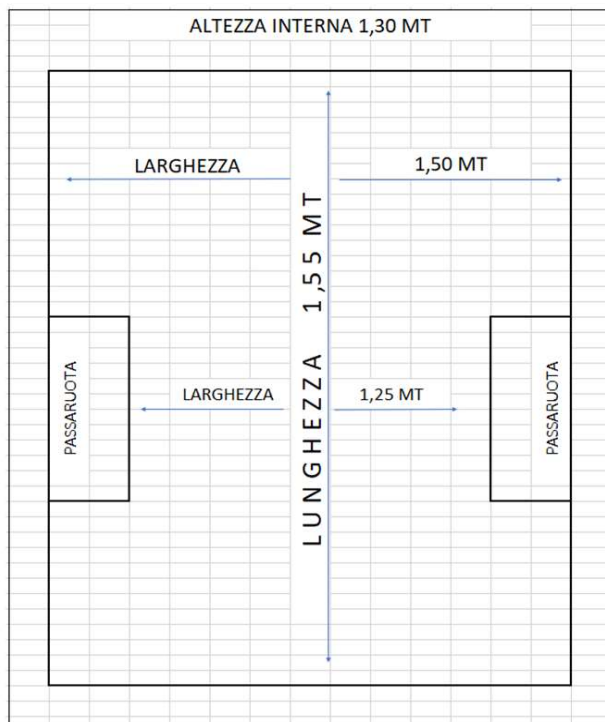

## Fiat Doblò

### DATI

Targa	FE851VE
Portata	7 QL
Peso	20 QL

### DIMENSIONI VANO CARICO

### INFORMAZIONI AGGIUNTIVE

Larghezza esterna (specchi chiusi)	1,88 MT
Lunghezza esterna	4,40 MT
Altezza esterna	1,85 MT
Altezza porta posteriore	1,20 MT
Larghezza porta posteriore	1,20 MT
Altezza porta laterale	1,12 MT
Larghezza porta laterale	0,70 MT
Classe ambientale	Euro 5B
Posti a sedere	3
Carburante	Diesel
Fornito con il pieno di carburante	