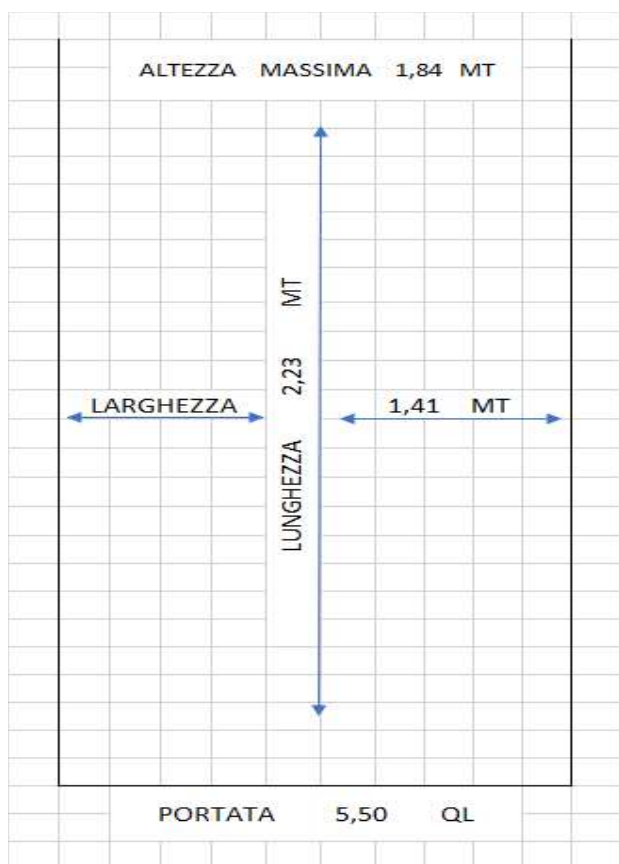

Piaggio Porter

DATI

Targa	FM915RX
Lunghezza	2,23 MT
Larghezza	1,14 MT
Altezza sponde	0,40 MT
Portata	5,50 QL
Peso	15 QL

DOCUMENTI RICHIESTI

Patente B, documento d'identità, carta di credito, 21 anni compiuti.

INFORMAZIONI AGGIUNTIVE

Larghezza esterna	1,48 MT
Lunghezza esterna	3,87 MT
Altezza esterna	1,86 MT
Classe ambientale	Euro 6B
Posti a sedere	2
Carburante	Benzina
Fornito con pieno di carburante	
Cassone ribaltabile posteriormente	
Possibilità di noleggio sovrasponde in alluminio	