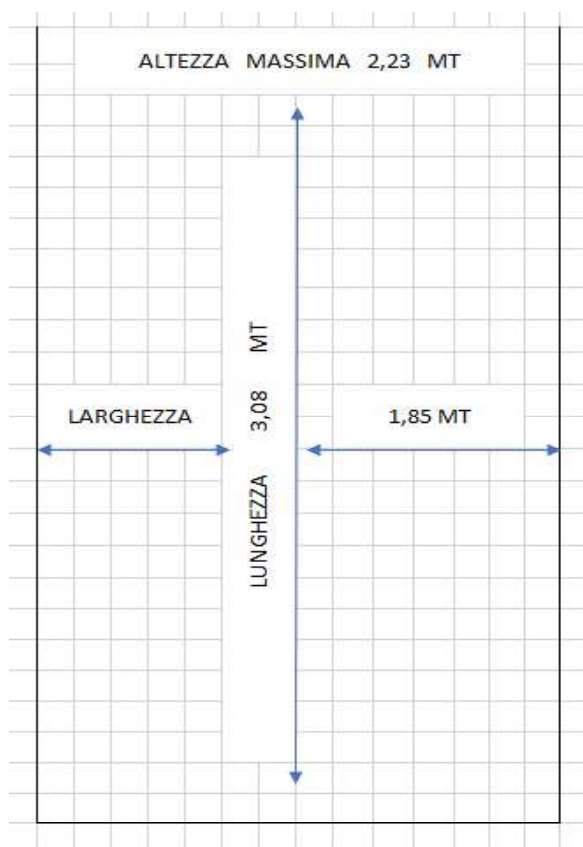

### DATI

Targa	DZ922HM
Lunghezza	3,08 MT
Larghezza	1,85 MT
Portata	12 QL
Altezza sponde	0,40 MT
Altezza sovrasponde (opzionali)	0,87 MT
Peso	35 QL

### INFORMAZIONI AGGIUNTIVE

Larghezza esterna	1,90 MT
Lunghezza esterna	4,91 MT
Altezza esterna	2,23 MT
Classe ambientale	Euro 4
Posti a sedere	3
Carburante	Diesel
Fornito con pieno di carburante	
Cassone ribaltabile trilateralmente	
Possibilità di noleggio sovrasponde grigliate	