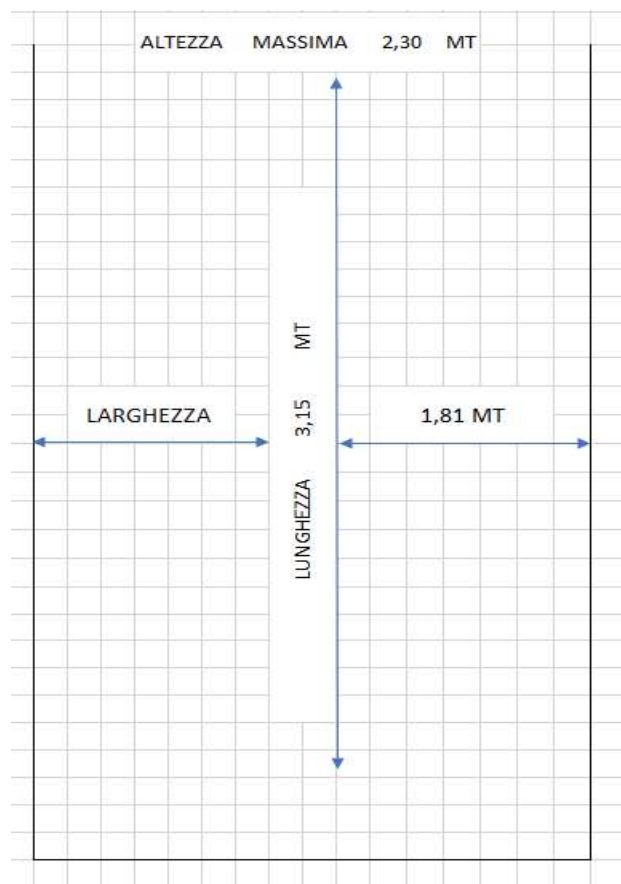

## Isuzu Heavy

### DATI

Targa	FW871ND
Lunghezza	3,15 MT
Larghezza	1,81 MT
Portata	9 QL
Altezza sponde	0,39 MT
Peso	35 QL

### INFORMAZIONI AGGIUNTIVE

Larghezza esterna	1,91 MT
Lunghezza esterna	5 MT
Altezza esterna	2,30 MT
Classe ambientale	Euro 6B - 1
Posti a sedere	3
Carburante	Diesel
Fornito con pieno di carburante	
Cassone ribaltabile trilateralmente	