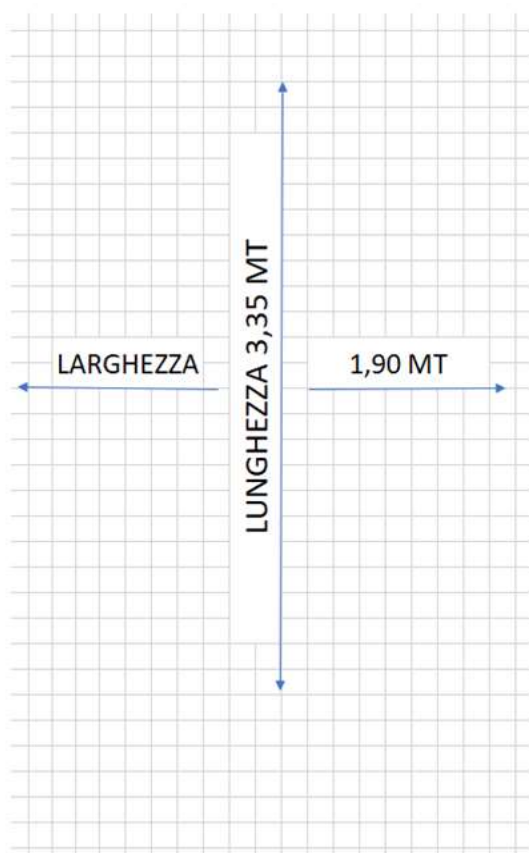

Isuzu Evolution Ribaltabile

DATI

Targa	EK543EH
Lunghezza	3,35 MT
Larghezza	1,90 MT
Portata	5,5 QL
Altezza sponde	0,39 MT
Peso	35 QL

DOCUMENTI RICHIESTI

Patente B, documento d'identità, carta di credito, 21 anni compiuti.

INFORMAZIONI AGGIUNTIVE

Larghezza esterna	2,35 MT
Lunghezza esterna	5,32 MT
Altezza esterna	2,30 MT
Classe ambientale	Euro 5
Posti a sedere	3
Carburante	Diesel
Fornito con pieno di carburante	
Cassone ribaltabile trilateralmente	