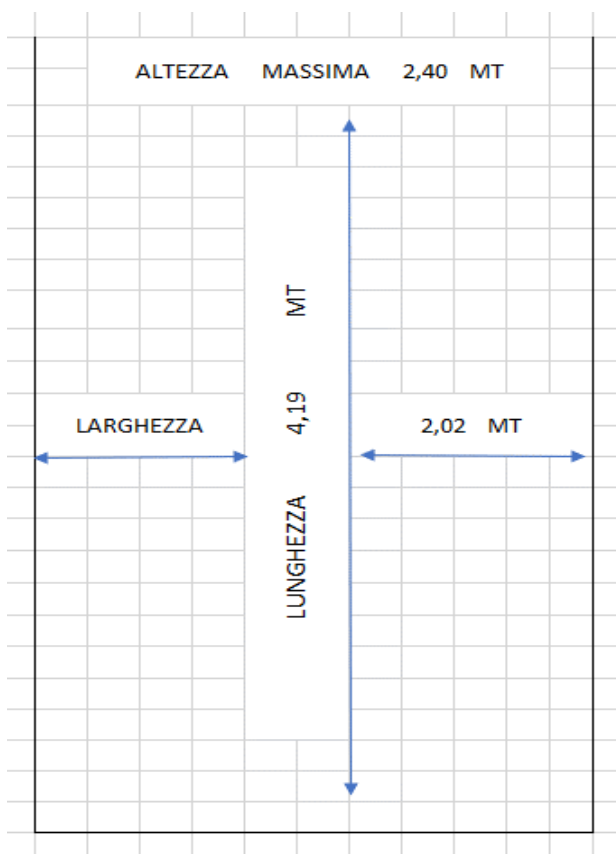

Fiat Ducato Cassonato passo lungo

DATI

Targa	GE372MG
Lunghezza	4,19 MT
Larghezza	2,02 MT
Altezza sponde	0,39 MT
Portata	13,85 QL
Peso	35 QL

DOCUMENTI RICHIESTI

Patente B, documento d'identità, carta di credito, 21 anni compiuti.

INFORMAZIONI AGGIUNTIVE

Larghezza esterna	2,10 MT
Lunghezza esterna	6,69 MT
Altezza esterna con deflettore	2,40 MT
Altezza piano carico	1,05 MT
Portata max cavalletto portapali	3 QL
Classe ambientale	Euro 6
Posti a sedere	3
Carburante	Diesel
Fornito con pieno di carburante	
Cassone non ribaltabile	