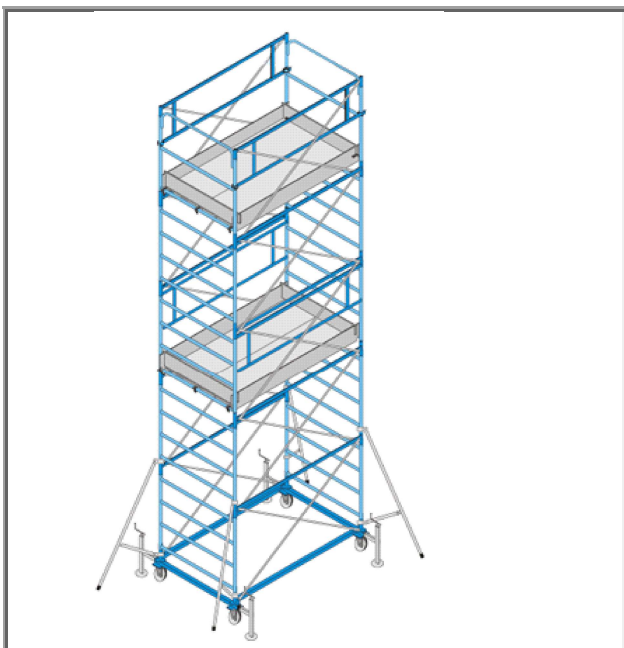

TRABATTELO EXPORT HD 11 MT

Dati

Targa-matricola

Km attuali

Ore lavoro

Lunghezza

Larghezza

Peso

Portata

Altezza

TRABATTELO CON ALTEZZA MT. 11 "BRACCIA OPERATORE"
INSIEME FORNIAMO ANCHE ISTRUZIONI PER MONTAGGIO.

DOCUMENTI RICHIESTI: DOCUMENTO D'IDENTITA', CARTA DI
CREDITO, 18 ANNI COMPIUTI.