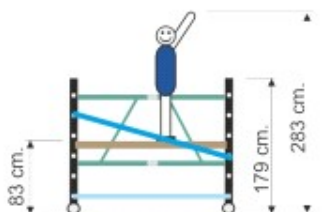

0,75 MT

Peso

35,6 KG

Portata

150 KG

Altezza

2,81 MT

ALUTOP 0

ALUTOP 1

TRABATTELLO CON ALTEZZA MT. 4 "BRACCIA OPERATORE"
INSIEME FORNIAMO ANCHE ISTRUZIONI PER MONTAGGIO.

DOCUMENTI RICHIESTI: DOCUMENTO D'IDENTITA', CARTA DI
CREDITO, 18 ANNI COMPIUTI.