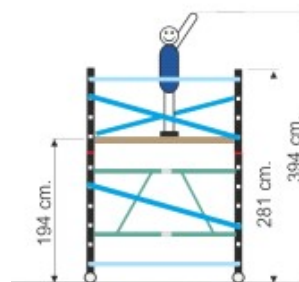

0,75 MT

Peso

35,6 KG

Portata

150 KG

Altezza

2,81 MT

ALUTOP 0

ALUTOP 1

TRABATTELLO CON ALTEZZA MT. 4 "BRACCIA OPERATORE"
INSIEME FORNIAMO ANCHE ISTRUZIONI PER MONTAGGIO.

DOCUMENTI RICHIESTI: DOCUMENTO D'IDENTITA', CARTA DI
CREDITO, 18 ANNI COMPIUTI.