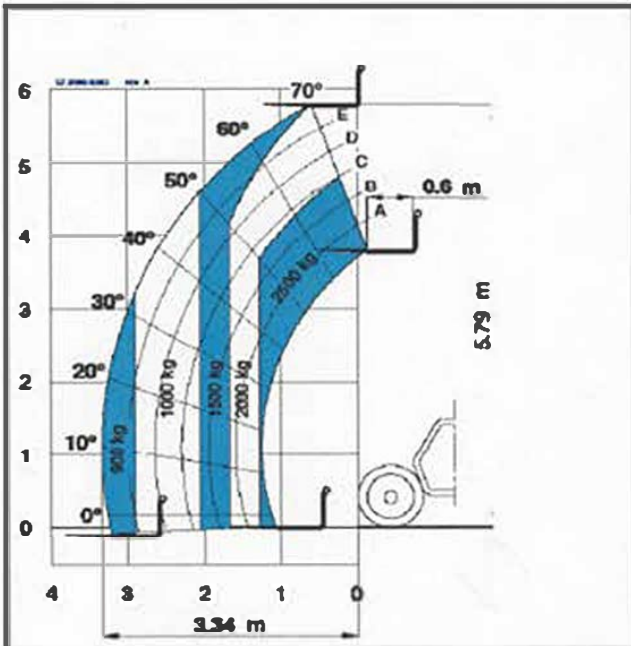

851

Lunghezza

5,84 MT

Larghezza

2,35 MT

Peso

93,40 QL

Portata

0

0

Lunghezza

Larghezza

3,72 MT

1,80 MT

Peso

Portata

44,50 QL

25,00 QL

Altezza

1,92 MT

IL MEZZO E' 4X4 --- 4 RUOTE STERZANTI
LUNGHEZZA FORCHE 1,20MT

Caratteristiche tecniche

MODELLO	678*-2506
Altezza massima di sollevamento	5,79 m
Portata massima	2500 kg
Portata alla massima altezza	2500 kg
Portata di servizio standard	400 kg
Velocità massima in marcia	1,10 m
Altezza di sollevamento allacci	4,50 m
Altezza al centro	1,92 m
Lunghezza	3,72 m
Larghezza interna cabina	0,75 m
Carreggiata	1,20 m
Spina	2,50 m
Lunghezza alla piastra guida, fondo	3,38 m
Altezza fronte di ferro	0,50 m
Lunghezza cabina	1,80 m
Angolo di sollevamento	90°
Angolo di svolta	30°

2,72 MT.

Larghezza

1,25 MT.

Peso

17 QL.

Portata

Altezza

1,84 MT.