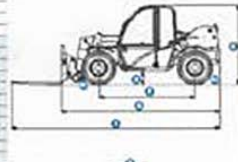

44,50 QL

25,00 QL

Altezza

1,92 MT

IL MEZZO E' 4X4 --- 4 RUOTE STERZANTI
LUNGHEZZA FORCHE 1,20MT

Caratteristiche tecniche

MODELLO	678*-2506
Altezza massima di sollevamento	5,79 m
Portata massima	2500 kg
Portata alla massima altezza	2500 kg
Portata di servizio standard	400 kg
Velocità massima in marcia	1,10 m
Altezza di sollevamento allacci	4,50 m
Altezza al centro	1,92 m
Lunghezza	3,72 m
Larghezza interna cabina	0,75 m
Carreggiata	1,20 m
Spina	2,50 m
Lunghezza alla piastra guida, fondo	3,38 m
Altezza fronte di ferro	0,50 m
Lunghezza cabina	1,80 m
Angolo di sollevamento	90°
Angolo di svolta	30°