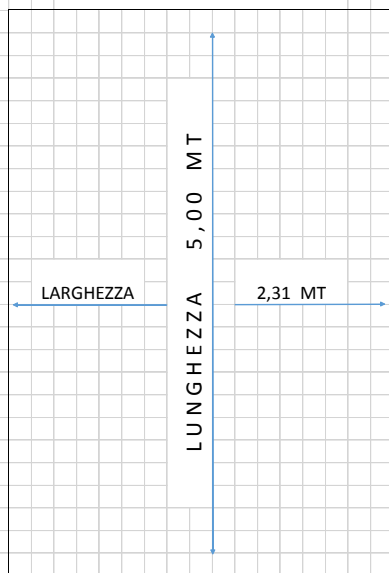

Km attuali

35.600

Ore lavoro

0

Lunghezza

5,00 MT

Larghezza

2,31 MT

Peso

24,80 QL

Altezza

2,15 MT

ALTEZZA INTERNA 2,15 MT

LARGHEZZA ESTERNA 2,37 MT- LUNGHEZZA ESTERNA 7,49 MT
ALTEZZA ESTERNA 3,20 MT
SU RICHIESTA: PACCHETTO SPONDA IDRAULICA (PORTATA 750 KG) CON TRANSPALLET PREZZO GIORNALIERO € 40,00+IVA
EURO 4
POSTI: 3

0

Lunghezza

4,19 MT

Larghezza

2,12 MT

Peso

Portata

Altezza